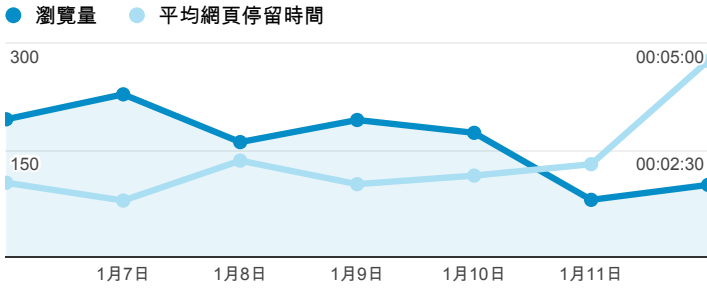

報表02\_流量

2014年1月6日 - 2014年1月12日

所有造訪  
100.00%

瀏覽量和平均網頁停留時間

瀏覽量和造訪

瀏覽量和不重複瀏覽量

造訪和瀏覽量 (依 來源/媒介 分組)

來源/媒介	造訪	瀏覽量
tku.edu.tw / referral	406	587
google / organic	166	217
(direct) / (none)	64	96
yahoo / organic	35	52
eportfolio.tku.edu.tw / referral	28	113
acad.tku.edu.tw / referral	15	19
gdc.tku.edu.tw / referral	8	11
ee.tku.edu.tw / referral	6	6