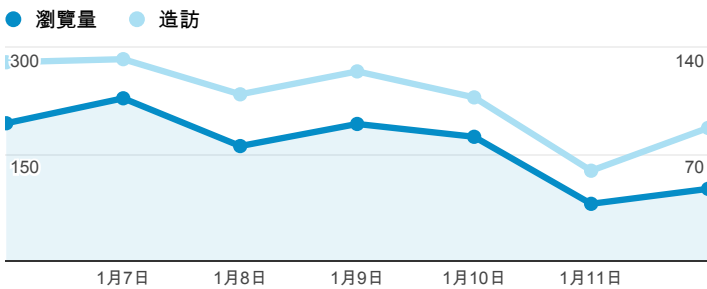

報表02\_流量

2014年1月6日 - 2014年1月12日

所有造訪  
100.00%

瀏覽量和平均網頁停留時間

瀏覽量和造訪

瀏覽量和不重複瀏覽量

造訪和瀏覽量 (依 來源/媒介 分組)

來源/媒介	造訪	瀏覽量
tku.edu.tw / referral	406	587
google / organic	166	217
(direct) / (none)	64	96
yahoo / organic	35	52
eportfolio.tku.edu.tw / referral	28	113
acad.tku.edu.tw / referral	15	19
gdc.tku.edu.tw / referral	8	11
ee.tku.edu.tw / referral	6	6

造訪和新造訪率 (依 服務供應商 分組)

服務供應商	造訪	瀏覽量
taipei taiwan	290	418
tamkang university	170	333
tfn media co. ltd.	32	47
mobile business group chunghwa telecom co. ltd.	27	31
taiwan mobile co. ltd.	27	35
panchiao taipei hsien taiwan	20	23
taiwan fixed network co. ltd.	20	31
kbro co. ltd.	18	23
chtd chunghwa telecom co. ltd.	12	12
chunghwa telecom data communication business group	12	15