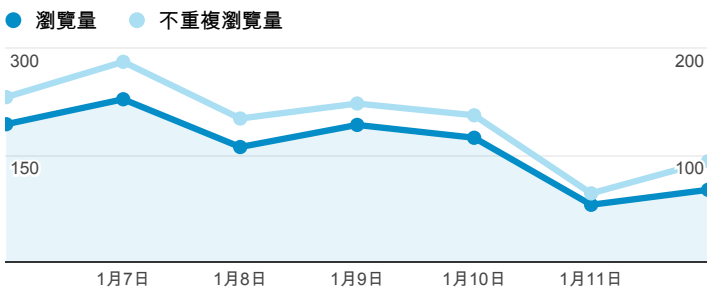

報表02\_流量

2014年1月6日 - 2014年1月12日

所有造訪  
100.00%

瀏覽量和平均網頁停留時間

瀏覽量和造訪

瀏覽量和不重複瀏覽量

造訪和瀏覽量 (依 來源/媒介 分組)

來源/媒介	造訪	瀏覽量
tku.edu.tw / referral	406	587
google / organic	166	217
(direct) / (none)	64	96
yahoo / organic	35	52
eportfolio.tku.edu.tw / referral	28	113
acad.tku.edu.tw / referral	15	19
gdc.tku.edu.tw / referral	8	11
ee.tku.edu.tw / referral	6	6

造訪和新造訪率 (依 服務供應商 分組)

服務供應商	造訪	瀏覽量
taipei taiwan	290	418
tamkang university	170	333
tfn media co. ltd.	32	47
mobile business group chunghwa telecom co. ltd.	27	31
taiwan mobile co. ltd.	27	35
panchiao taipei hsien taiwan	20	23
taiwan fixed network co. ltd.	20	31
kbro co. ltd.	18	23
chtd chunghwa telecom co. ltd.	12	12
chunghwa telecom data communication business group	12	15